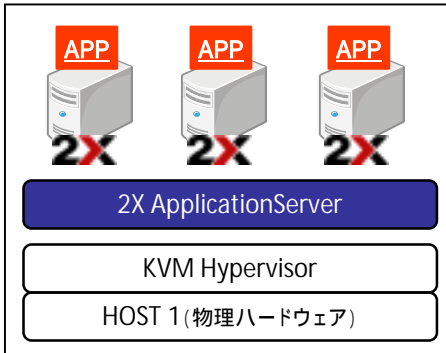

### 【参考構成】

- ・最適な負荷分散
- ・仮想環境への接続ブローカー
- ・仮想アプリケーションの一元管理

2X LoadBalancer

クライアント  
アプリケーション  
の仮想化

クライアント  
デスクトップ  
の仮想化

- ・物理/仮想ハードウェアリソース管理
- ・VMライフサイクル管理
- ・リソースアロケーション管理
- ・クラスタノード管理

ClassCat® Cloud Enterprise Edition

## [2Xソフトウェアの機能概要と特徴]