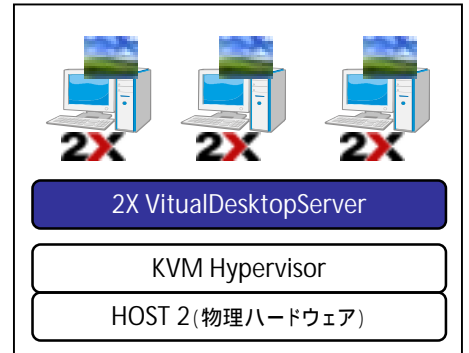

### 【参考構成】

- ・最適な負荷分散
- ・仮想環境への接続ブローカー
- ・仮想アプリケーションの一元管理

2X LoadBalancer

クライアント  
アプリケーション  
の仮想化

クライアント  
デスクトップ  
の仮想化

- ・物理/仮想ハードウェアリソース管理
- ・VMライフサイクル管理
- ・リソースアロケーション管理
- ・クラスタノード管理

ClassCat® Cloud Enterprise Edition