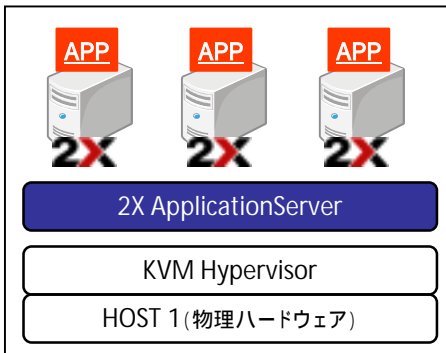

【こんな方におすすめです】

- ・低コストでクラウド・コンピューティングベースのシンクライアント環境を実現したい
- ・ダイナミックにデスクトップ/アプリケーション仮想化環境を運用したい
- ・物理ハードウェアリソースを有効活用したシンクライアント環境を実現したい
- ・スマートフォン対応のソリューションを探している

【参考構成】

- ・最適な負荷分散
- ・仮想環境への接続ブローカー
- ・仮想アプリケーションの一元管理

2X LoadBalancer

クライアント
アプリケーション
の仮想化

クライアント
デスクトップ
の仮想化

- ・物理/仮想ハードウェアリソース管理
- ・VMライフサイクル管理
- ・リソースアロケーション管理
- ・クラスタノード管理

仮想マシン
テンプレート

ClassCat® Cloud Enterprise Edition

[2Xソフトウェアの機能概要と特徴]

2X ApplicationServer