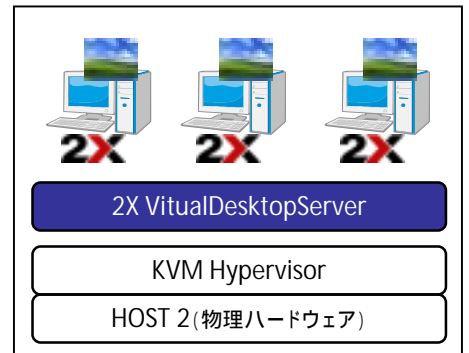

ClassCat® Cloud Enterprise Edition とは、オープンソースの仮想化テクノロジーであるKVM (Kernel-based Virtual Machine) と IaaS (Infrastructure as a Service) 基盤を構築する OpenNebula に加え、クラウド・コンピューティングの運用・管理をブラウザで行う事を可能とした ClassCat® Cloud Server Manager をセットにしたソリューションです。

【こんな方におすすめです】

- ・低コストでクラウド・コンピューティングベースのシンクライアント環境を実現したい
- ・ダイナミックにデスクトップ/アプリケーション仮想化環境を運用したい
- ・物理ハードウェアリソースを有効活用したシンクライアント環境を実現したい
- ・スマートフォン対応のソリューションを探している

【参考構成】

- ・最適な負荷分散
- ・仮想環境への接続ブローカー
- ・仮想アプリケーションの一元管理

2X LoadBalancer

クライアント
アプリケーション
の仮想化

クライアント
デスクトップ
の仮想化

- ・物理/仮想ハードウェアリソース管理
- ・VMライフサイクル管理
- ・リソースアロケーション管理
- ・クラスタノード管理

仮想マシン
テンプレート

ClassCat® Cloud Enterprise Edition

[2Xソフトウェアの機能概要と特徴]

2X ApplicationServer

2X VirtualDesktopServer

クライアントアプリケーションの特異性・用途に応じた仮想デスクトップ環境に、どのクライアントからでも簡単に接続する環境を提供します。2X VirtualDesktopServer は、2X ApplicationServerの機能を包含し、下記コンポーネントから構成されています。

2X Secure Client Gateway

- ・2Xクライアントからの接続ポートコントロール
- ・2Xクライアントからの接続を 2X Publishing Agentへ転送
- ・2Xクライアントと 2X Client Gateway 間のSSL暗号化通信